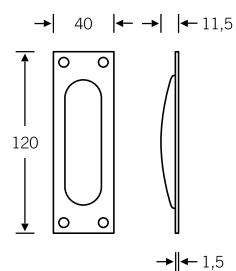

Beslag voor schuifdeuren

Schuifdeurkommen zichtbaar vastgeschroefd

- Aluminium
- Roestvrij staal
- Brons

42 4211 

Uitfrezing $87 \times 28 \times 10$ mm
Boorgat voor verzonken schroeven
 $\varnothing 2,9$ mm

Leverbaar met BB- of PC-gat, of zonder gat

42 4212 

Uitfrezing $87 \times 28 \times 10$ mm
Boorgat voor verzonken schroeven
 $\varnothing 2,9$ mm

Leverbaar met BB- of PC-gat, of zonder gat